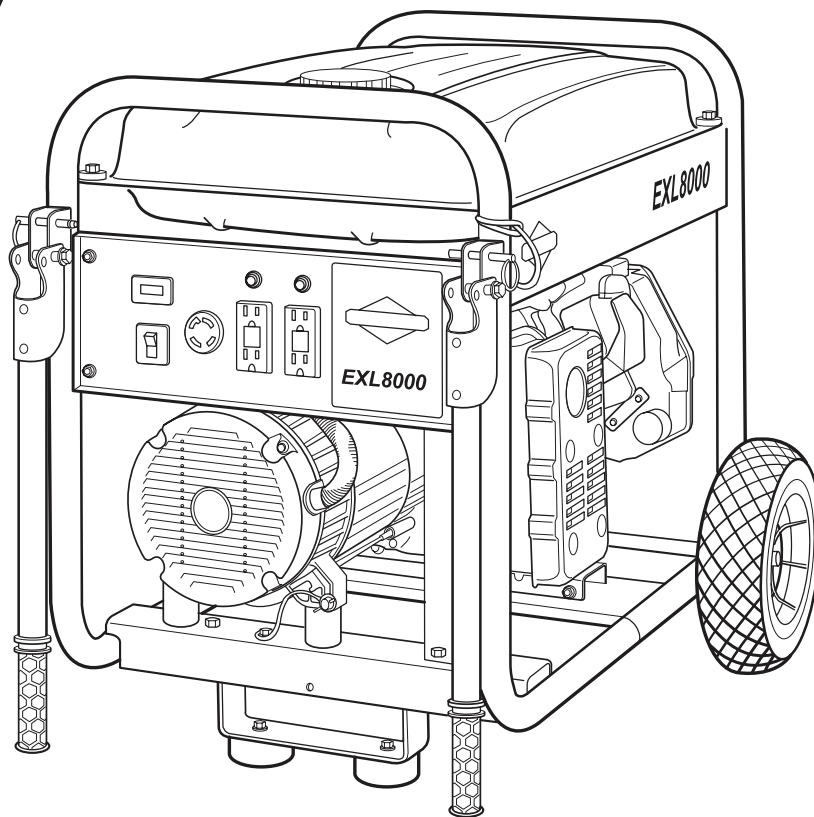

BRIGGS & STRATTON POWER PRODUCTS GROUP, LLC
JEFFERSON, WISCONSIN, U.S.A.

Manual No. 200309A
Revision - (05/23/2006)